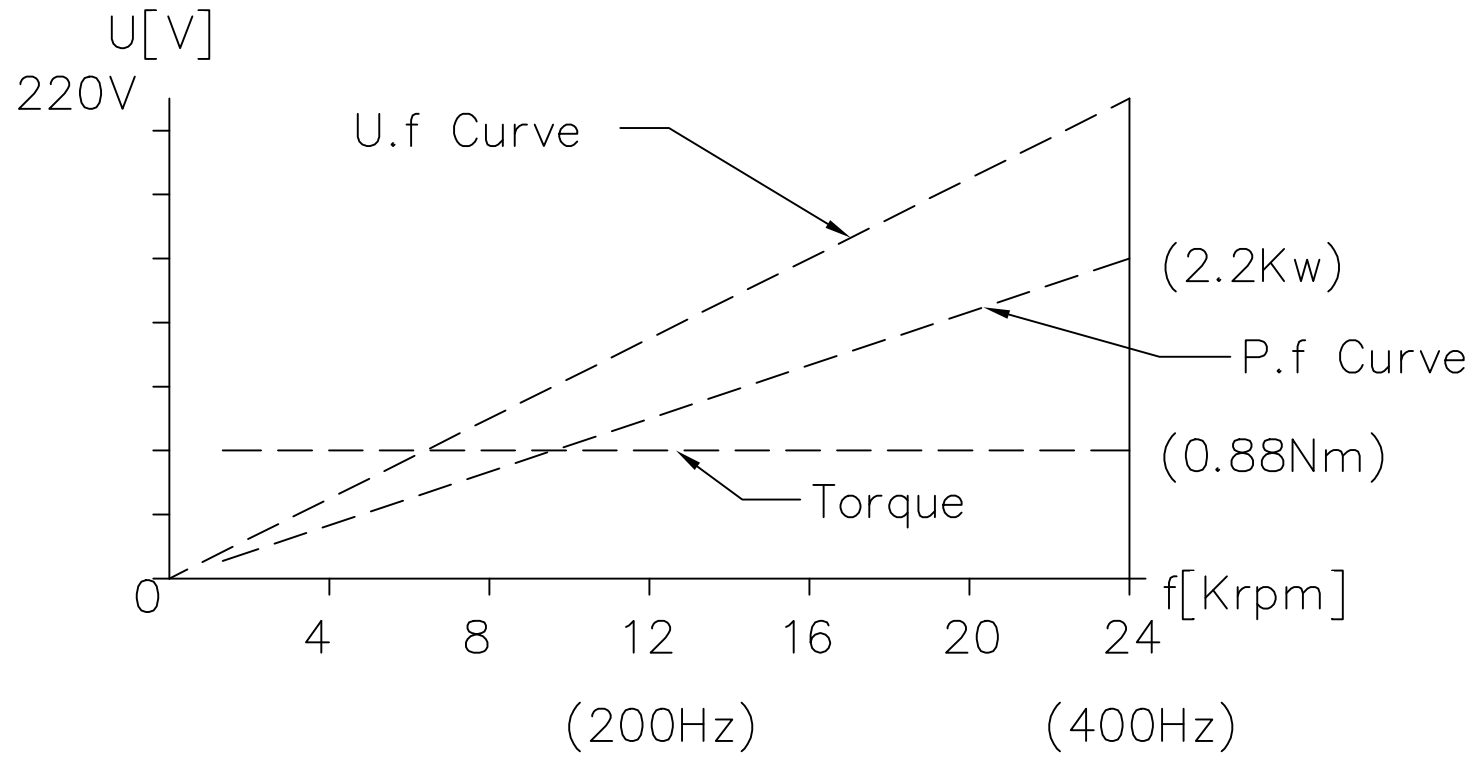

GDZ-23-1  
220V 8A 2P

TA:20°C

Serv:S1

Water cooling