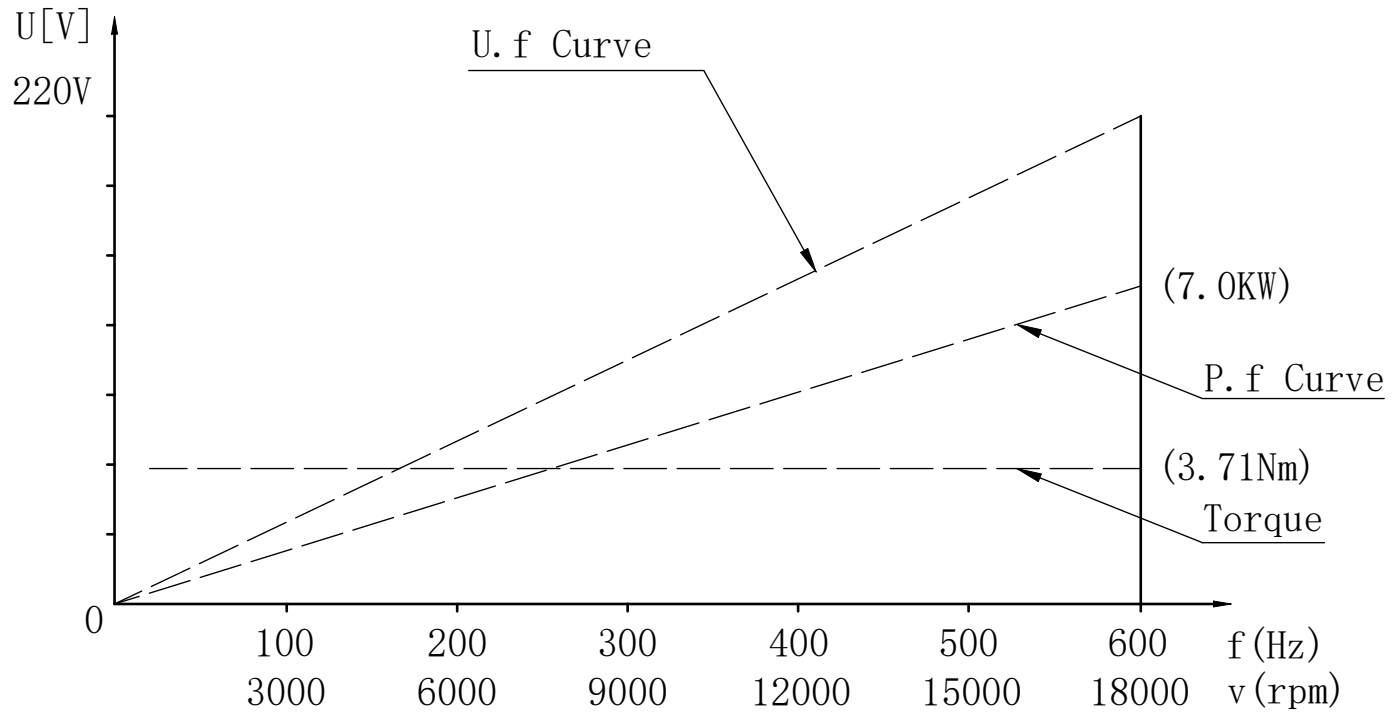

GDF60-18Z/7.0  
220V 24.0A 4P  
600Hz 18000rpm

TA: 20°C

Serv: S1

air cooling