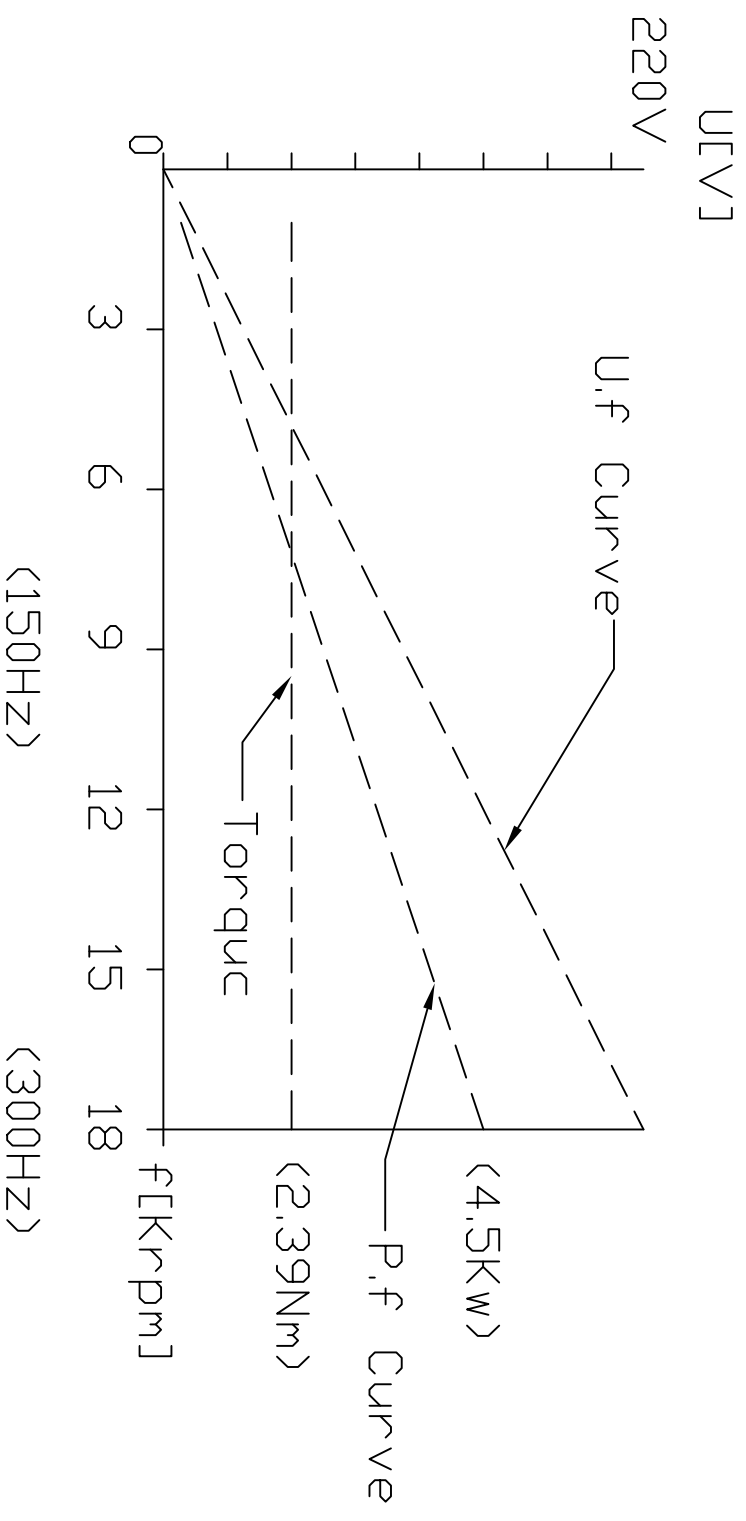

GDF60-18Z/4.5  
220V 15.0A 2P

TA:20°C    Serv:SI    air cooling